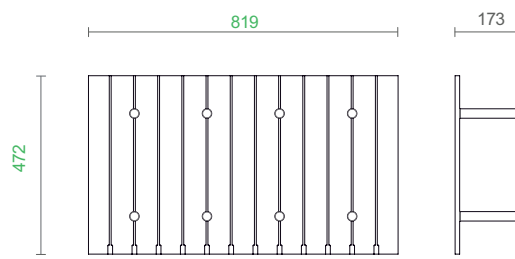

Код	Цвят	Цена с ДДС
044-F7FITDIS90V1L50PRESoS	мока	233,00 ЛВ

V3

ДЪНО СЪС СТОПЕРИ
ЗА ЧИНИИ