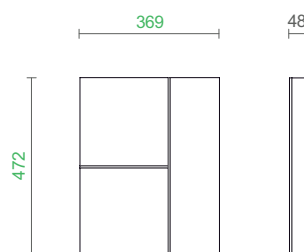

Код	Цвят	Цена с ДДС
044-F7FITPOS45V2L50PRESNoS	мока	149,00 лв

60

V1