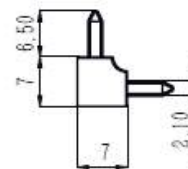

Конектори за разделителните панели (2-пътни, 3-пътни, 4-пътни)

- За използване с алуминиев панел 16.01.---

Модел	Размер/мм	Цвят	Код	Цена с ДДС
2-пътен	60	Бяло	16.01.130	0,43 лв
2-пътен	60	Тъмно сив	16.01.132	0,43 лв
3-пътен	60	Бяло	16.01.134	0,43 лв
3-пътен	60	Тъмно сив	16.01.136	0,60 лв
4-пътен	60	Бяло	16.01.138	0,43 лв
4-пътен	60	Тъмно сив	16.01.140	0,60 лв
2-пътен	90	Бяло	16.01.142	0,58 лв
2-пътен	90	Тъмно сив	16.01.144	0,58 лв
3-пътен	90	Бяло	16.01.146	0,58 лв
3-пътен	90	Тъмно сив	16.01.148	0,58 лв
4-пътен	90	Бяло	16.01.150	0,58 лв
4-пътен	90	Тъмно сив	16.01.152	0,58 лв