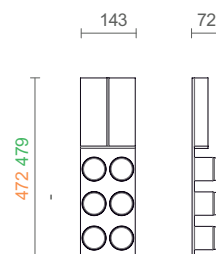

ДЪРЖАЧ ЗА ПОДПРАВКИ С БУРКАНИ

Аксесоар със стъклени бурканчета с капак, където да съхранявате подправки или малки храни

Код	Цвят	Цена с ДДС
044-F7FITACCPXLL50PRESNoS	мока	193,00 лв