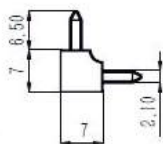

Конектори за разделители на чекмеджета, отнемане от размера

7x7 мм