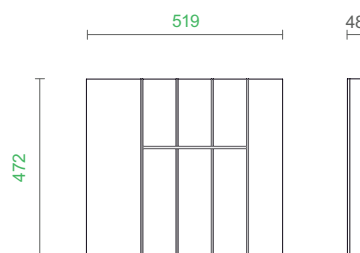

Код	Цвят	Цена с ДДС
044-F7FITPOS60V1L50PRESNoS	мока	198,00 лв

V2