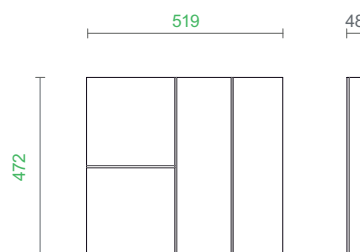

Код	Цвят	Цена с ДДС
044-F7FITPOS60V2L50PRESNoS	мока	159,00 лв

*За други размери, моля консултирайте се с търговски представител