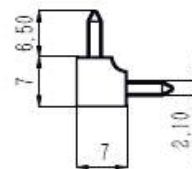

Конектори за разделителните панели (2-пътни, 3-пътни, 4-пътни)

• За използване с алуминиев панел 16.01.____

Модел	Размер/мм	Цвят	Код	Цена с ДДС
2-пътен	60	Сив велур	16.01.154	1,97 лв
2-пътен	90	Сив велур	16.01.160	1,30 лв
3-пътен	60	Сив велур	16.01.156	1,68 лв
3-пътен	90	Сив велур	16.01.162	1,92 лв
4-пътен	60	Сив велур	16.01.158	1,92 лв
4-пътен	90	Сив велур	16.01.164	2,16 лв