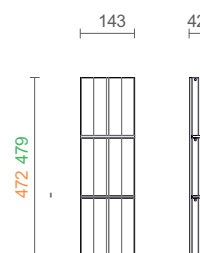

ДЪРЖАЧ ЗА ПОДПРАВКИ

Аксесоар за съхранение на различни видове бурканчета с подправки или малки храни

Код	Цвят	Цена с ДДС
044-F7FITACCPXLL50PRESNoS	мока	285,00 лв