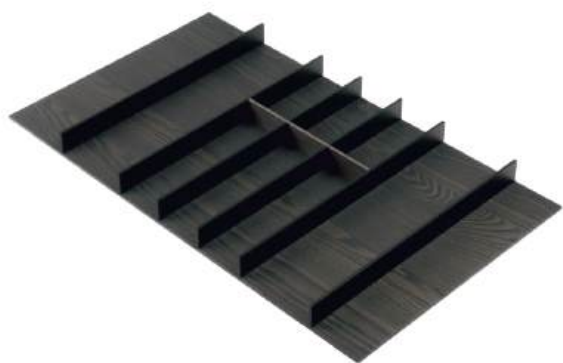

ОБЩ ПРЕГЛЕД

FIT - Елегантни и функционални

Италиански разделители за чекмеджета с плътно дъно и алуминиеви стени за системи чекмеджета Grass Vionaro и Blum Legrabox. Разделителита са модулни, но могат да бъдат рязани по размер от вас.