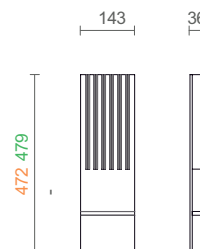

FIT Аксесоари за разделители за ниски чекмеджета

ДЪРЖАЧ ЗА НОЖОВЕ

Еlegantно и функционално място за стабилно и безопасно съхранение на ножове

Код	Цвят	Цена с ДДС
044-F7FITACCCOLL50PRES0S	мока	172,00 лв

ДЪРЖАЧ ЗА ФОЛИА

Еlegantен уред за рязане на алуминиево и стреч фолио, в който фолиата не се прегъват. Уредът се върти и лесно може да поставите и извадите фолиата.