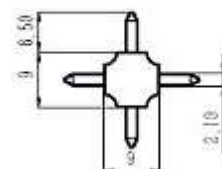

DWD Аксесоари

Велурени разделителни панели (за рязане по размер)

• За използване с 2,3,4-пътен конектор 16.01.____

Материал	Размер/мм	Цвят	Код	Цена с ДДС
PVC	2000 x 60	Сив велур	16.01.106	46,56 лв
PVC	2000 x 90	Сив велур	16.01.116	42,52 лв

Конектори за разделителните панели (2-пътни, 3-пътни, 4-пътни)

• За използване с алуминиев панел 16.01.____

Модел	Размер/мм	Цвят	Код	Цена с ДДС
2-пътен	60	Сив велур	16.01.154	1,97 лв
2-пътен	90	Сив велур	16.01.160	1,30 лв
3-пътен	60	Сив велур	16.01.156	1,68 лв
3-пътен	90	Сив велур	16.01.162	1,92 лв
4-пътен	60	Сив велур	16.01.158	1,92 лв
4-пътен	90	Сив велур	16.01.164	2,16 лв

Велурени аксесоар за бижута/пръстени (6 реда)

• 120x100x50mm

Материал	Цвят	Код	Цена с ДДС
PVC	Бяло	16.01.170	30,16 лв

Велурени аксесоар за бижута/часовници

• 66x52x75mm

Материал	Цвят	Код	Цена с ДДС
PVC	Бяло	16.01.100	8,64 лв

Конектори за разделители на чекмеджета, отнемане от размера

9x9 мм