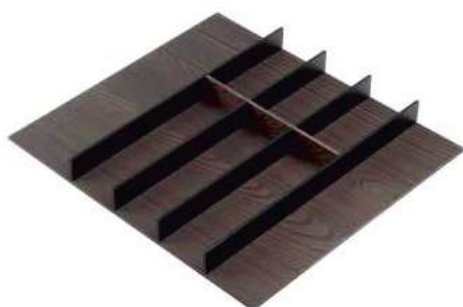

Код	Цвят	Цена с ДДС
044-F7FITPOS60V1L50PRESNoS	мока	198,00 лв

V2