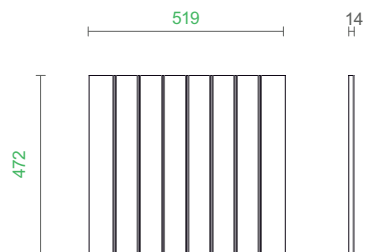

FIT Разделители за високи чекмеджета

60

V1

ДЪНО С ЛЕНТИ ЗА
ПОНИЖЕНО ПЛЪЗГАНЕ
ЗА ТИГАНИ/ТЕНДЖЕРИ