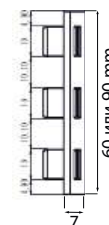

Конектори за разделителните панели (2-пътни, 3-пътни, 4-пътни)

- За използване с алуминиев панел 16.01.---

Модел	Размер/мм	Цвят	Код	Цена с ДДС
2-пътен	60	Бяло	16.01.130	0,43 лв
2-пътен	60	Тъмно сив	16.01.132	0,43 лв
3-пътен	60	Бяло	16.01.134	0,43 лв
3-пътен	60	Тъмно сив	16.01.136	0,60 лв
4-пътен	60	Бяло	16.01.138	0,43 лв
4-пътен	60	Тъмно сив	16.01.140	0,60 лв
2-пътен	90	Бяло	16.01.142	0,58 лв
2-пътен	90	Тъмно сив	16.01.144	0,58 лв
3-пътен	90	Бяло	16.01.146	0,58 лв
3-пътен	90	Тъмно сив	16.01.148	0,58 лв
4-пътен	90	Бяло	16.01.150	0,58 лв
4-пътен	90	Тъмно сив	16.01.152	0,58 лв