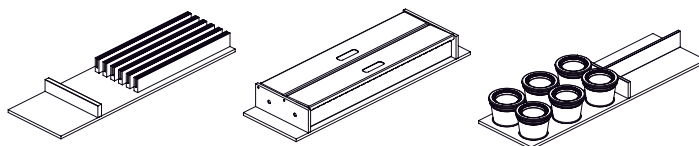

ВЪТРЕШНО ЧЕКМЕДЖЕ

Акcesoари

Съчетайте разделителите със серия от специални акcesoари за поставяне на малки предмети, големи ножове, фолиа, подправки, места за дъски за рязане, държачи за тенджери, тигани и д.р.