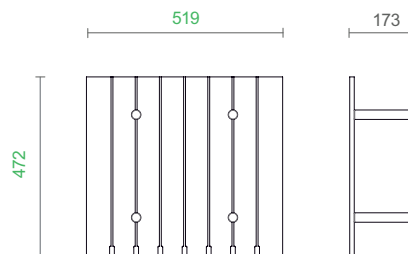

Код	Цвят	Цена с ДДС
044-F7FITDIS60V1L50PRESoS	мока	159,00 лв

V3

ДЪНО СЪС СТОПЕРИ
ЗА ЧИНИИ

Код	Цвят	Цена с ДДС
044-F7FITDIS60V3L50PRESoS	мока	218,00 лв